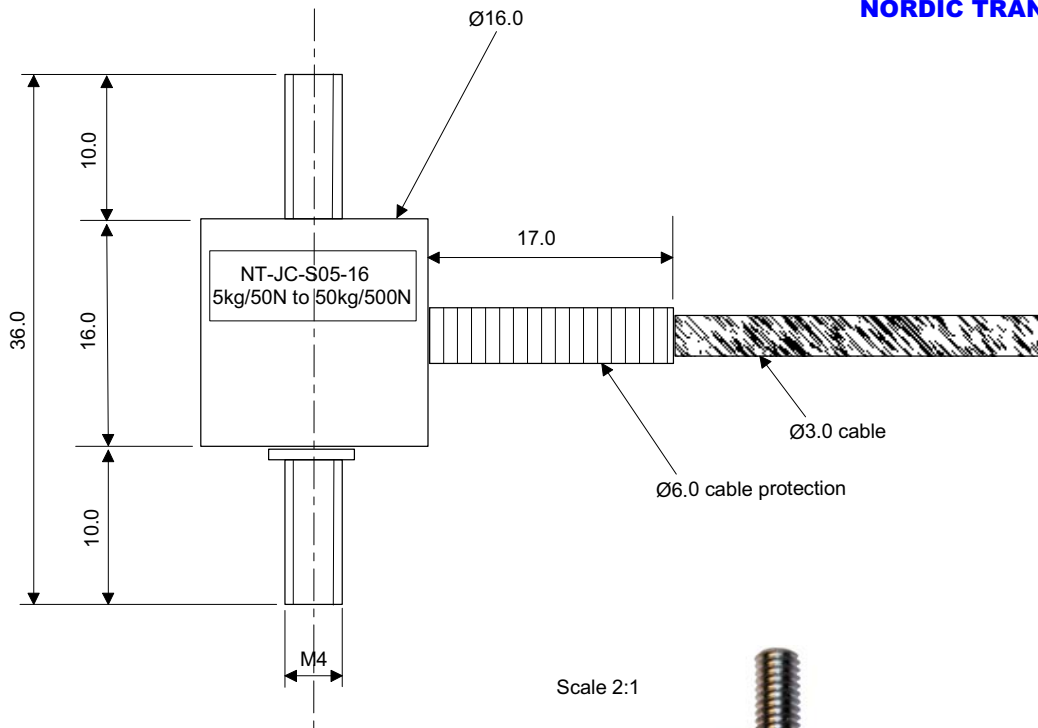

# NT-JC-S05-16 TENSION 0..50kg - 0..50kg

**NORDIC TRANSDUCER**

Cable Color  
 +Exc.: Red  
 - Exc.: Black  
 + Signal: Green  
 -Signal: White  
 Shield: Yellow

### NT-JC-S05-16

Nominal Load: 5kg, 10kg, 50kg / 49N,98N, 490N  
 Nominal Sensitivity: 2mV/V  
 Input Resistance: 350 Ohm +/-5  
 Output Resistance: 350 Ohm +/-5  
 Supply Voltage: 5-10 Volt  
 Combined error: +/-0,2% F.S.  
 Max. side load: 50%  
 Max. Dynamic Load: 50%  
 Protection Class: IP65  
 Material : Stainless Steel  
 Weight: Load cell 16g with cable 64g  
 Cable: Ø3mm x 3m  
 Safe Overload: 120% F.S.  
 Natural Frequency: >2kHz

|                      |          |             |           |   |                           |
|----------------------|----------|-------------|-----------|---|---------------------------|
| (Verwendungsbereich) |          | (Zul. Abw.) | (Oberfl.) | Maßstab   | (Gewicht) 64g             |
|                      |          |             |           | (Werkstoff, Halbzeug) Stainless Stell<br>(Rohteil-Nr)<br>(Modell- oder Gesenk-Nr) |                           |
|                      |          |             | Datum     | Name  |                           |
|                      |          | Bearb.      | 12.11.18  | KKD   |                           |
|                      |          | Gepr.       | 00.00.00  | XXX   |                           |
|                      |          | Norm        |           |   |                           |
|                      |          |             |           | <b>NT-JC-S05-16</b><br><b>Mini Tension Load Cell</b>                              |                           |
|                      |          |             |           | <b>Nordic Transducer</b>  |                           |
|                      |          |             |           | Blätter   |                           |
| Zust.                | Änderung | Datum       | Name      | Revision: 12.11.2018-01   | Ersatz für: Ersatz durch: |